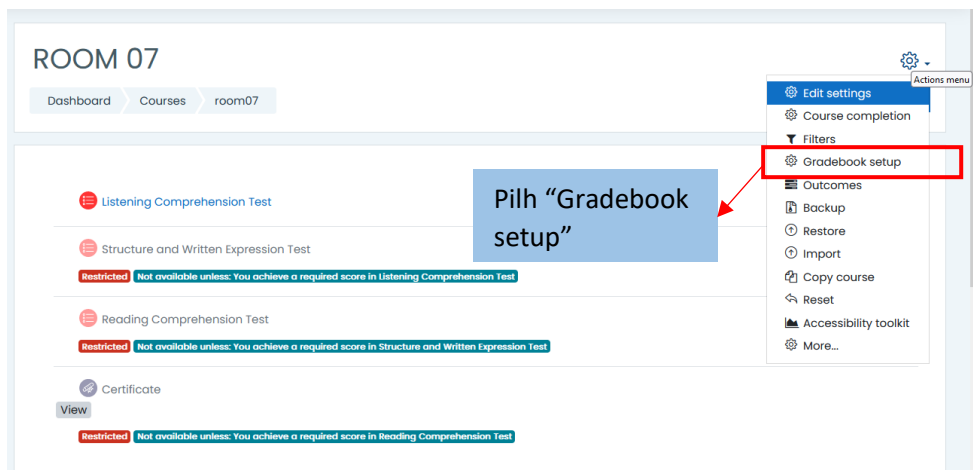

### 1. Pilih room untuk melihat total score